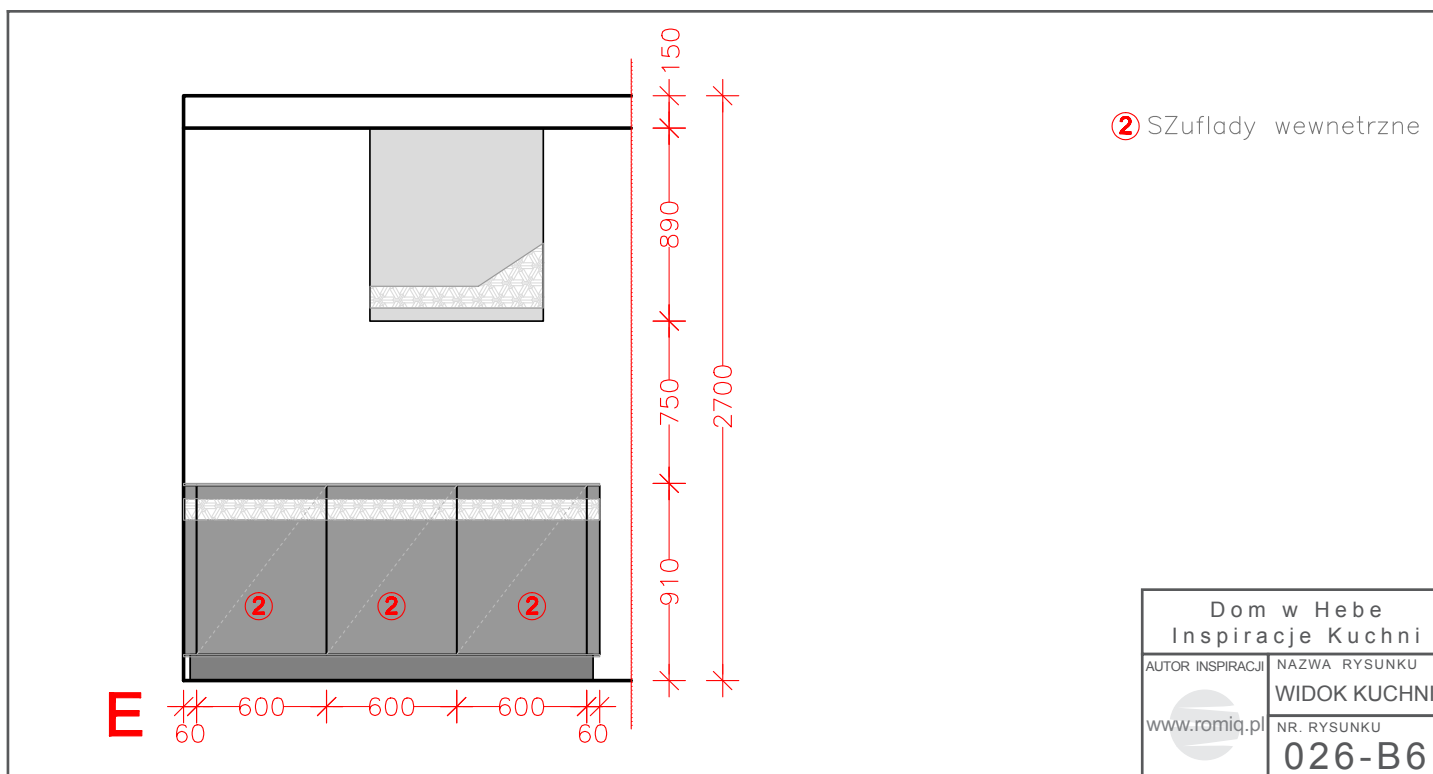

Kolory blatów

Wybarwienia frontów

Copyright 2011 romiq.pl

Dom w Hebe 2

Aby obejrzeć więcej
 prezentacji zapraszamy
 na stronę: www.romiq.pl

Firma "ROMI" Roman Kuchta jest przedsiębiorstwem z siedzibą w Sułkowicach i zakładem produkcyjnym działającym na rynku meblarskim od 2000 roku. Działalność firmy ma charakter kompleksowy. Jej najważniejszą zasadą jest ścisła współpraca z Klientem od momentu analizy potrzeb poprzez wybór najlepszych rozwiązań, aż po montaż całego obiektu.