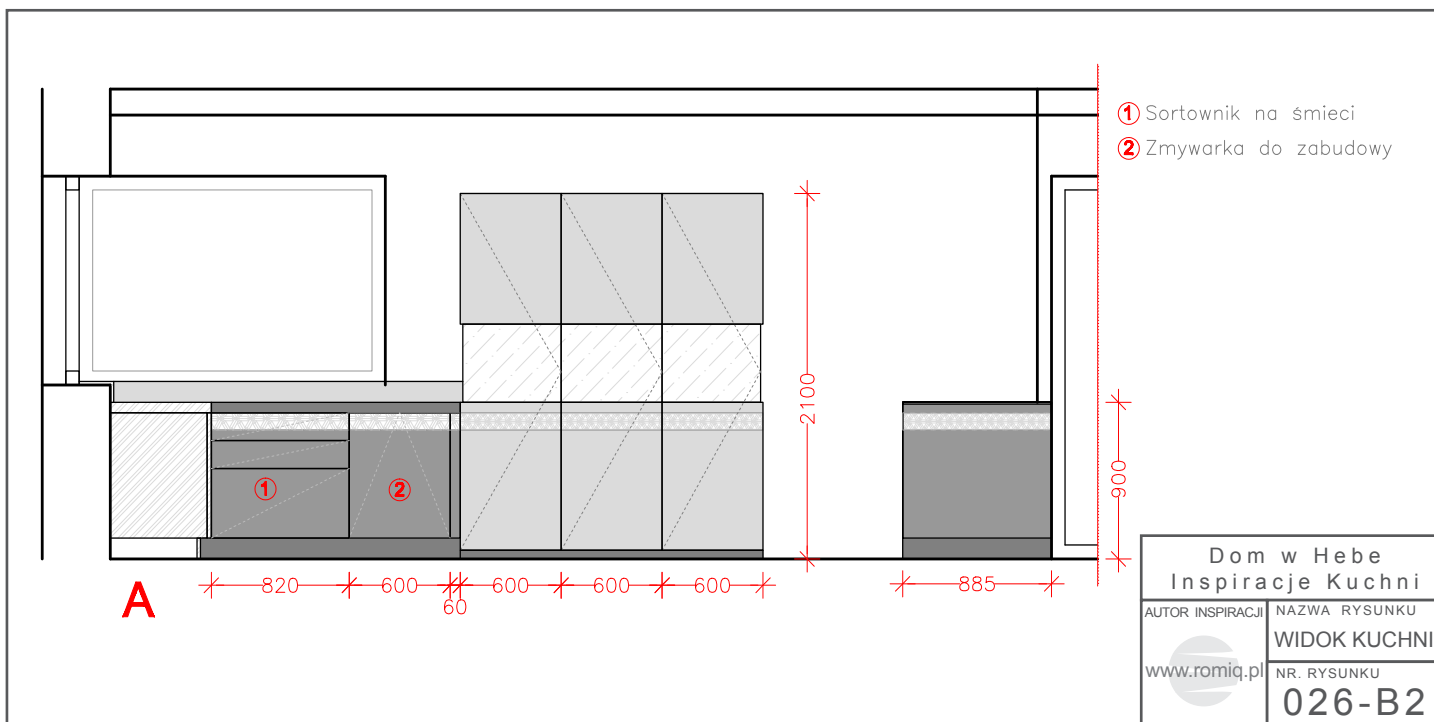

Kolory blatów

Wybarwienia frontów

Copyright 2011 romiq.pl

Dom w Hebe 2

Aby obejrzeć więcej
 prezentacji zapraszamy
 na stronę: www.romiq.pl

Firma "ROMI" Roman Kuchta jest przedsiębiorstwem z siedzibą w Sułkowicach i zakładem produkcyjnym działającym na rynku meblarskim od 2000 roku. Działalność firmy ma charakter kompleksowy. Jej najważniejszą zasadą jest ścisła współpraca z Klientem od momentu analizy potrzeb poprzez wybór najlepszych rozwiązań, aż po montaż całego obiektu.