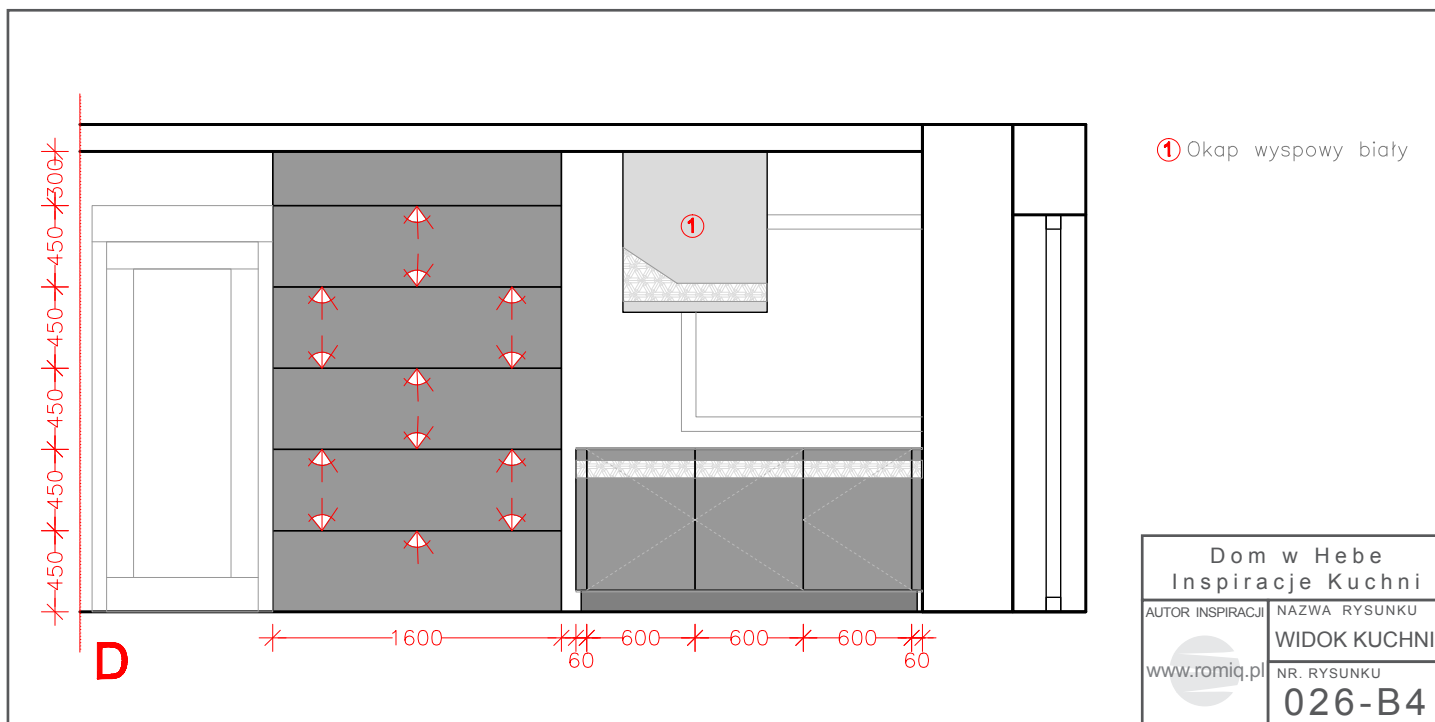

Kolory blatów

Wybarwienia frontów

Copyright 2011 romiq.pl

Dom w Hebe 2

Aby obejrzeć więcej
 prezentacji zapraszamy
 na stronę: www.romiq.pl

Firma "ROMI" Roman Kuchta jest przedsiębiorstwem z siedzibą w Sułkowicach i zakładem produkcyjnym działającym na rynku meblarskim od 2000 roku. Działalność firmy ma charakter kompleksowy. Jej najważniejszą zasadą jest ścisła współpraca z Klientem od momentu analizy potrzeb poprzez wybór najlepszych rozwiązań, aż po montaż całego obiektu.