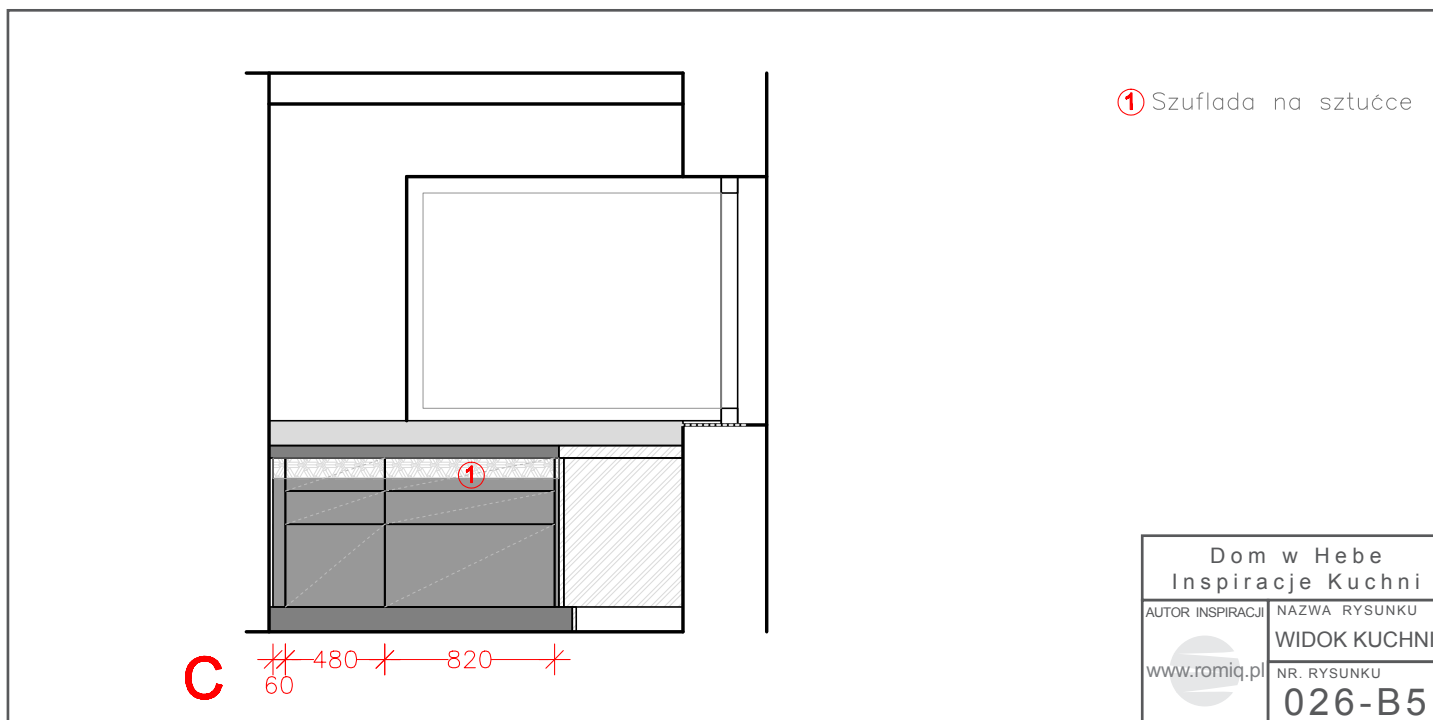

Kolory blatów

Wybarwienia frontów

Copyright 2011 romiq.pl

Dom w Hebe 2

Aby obejrzeć więcej
 prezentacji zapraszamy
 na stronę: www.romiq.pl

Firma "ROMI" Roman Kuchta jest przedsiębiorstwem z siedzibą w Sułkowicach i zakładem produkcyjnym działającym na rynku meblarskim od 2000 roku. Działalność firmy ma charakter kompleksowy. Jej najważniejszą zasadą jest ścisła współpraca z Klientem od momentu analizy potrzeb poprzez wybór najlepszych rozwiązań, aż po montaż całego obiektu.