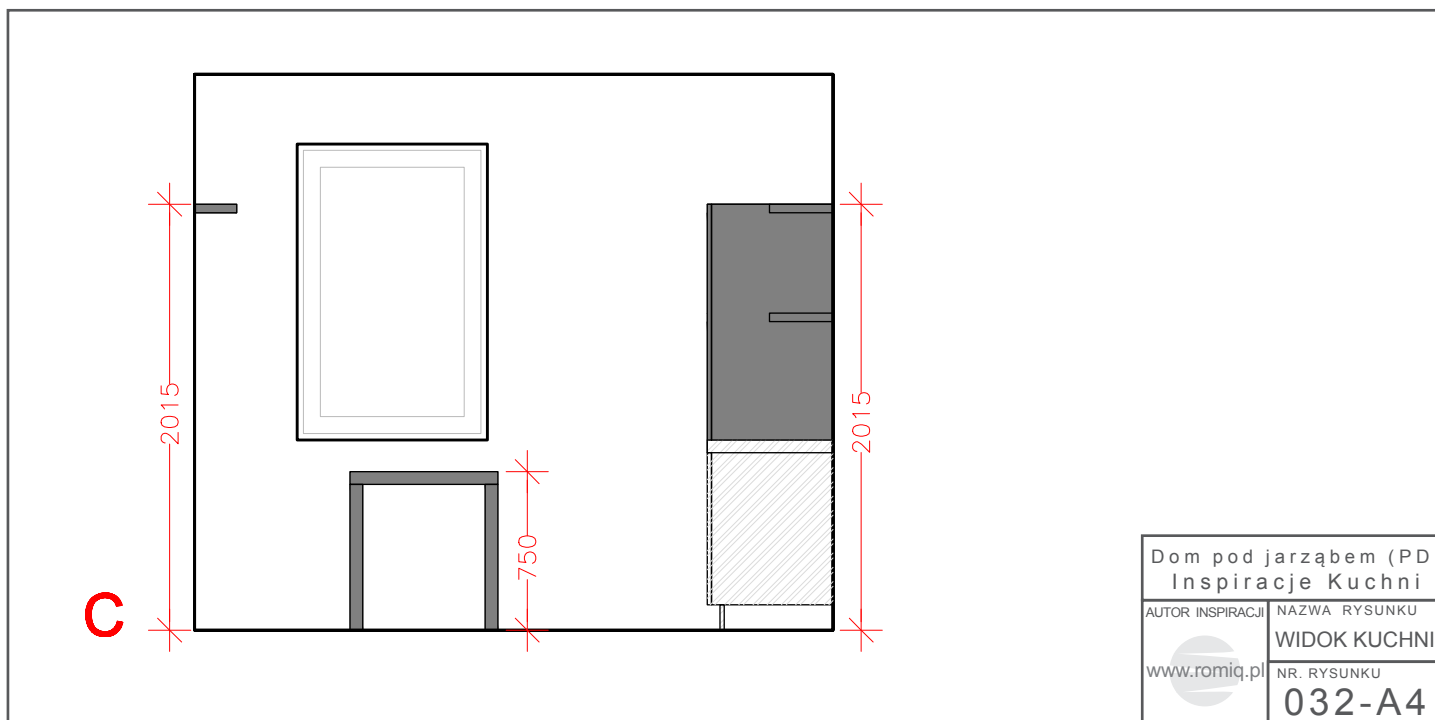

Kolory blatów

Kolory paneli z laminatu HPL na ścianie

Wybarwienia frontów

Firma "ROMI" Roman Kuchta jest przedsiębiorstwem z siedzibą w Sułkowicach i zakładem produkcyjnym działającym na rynku meblarskim od 2000 roku. Działalność firmy ma charakter kompleksowy. Jej najważniejszą zasadą jest ścisła współpraca z Klientem od momentu analizy potrzeb poprzez wybór najlepszych rozwiązań, aż po montaż całego obiektu.