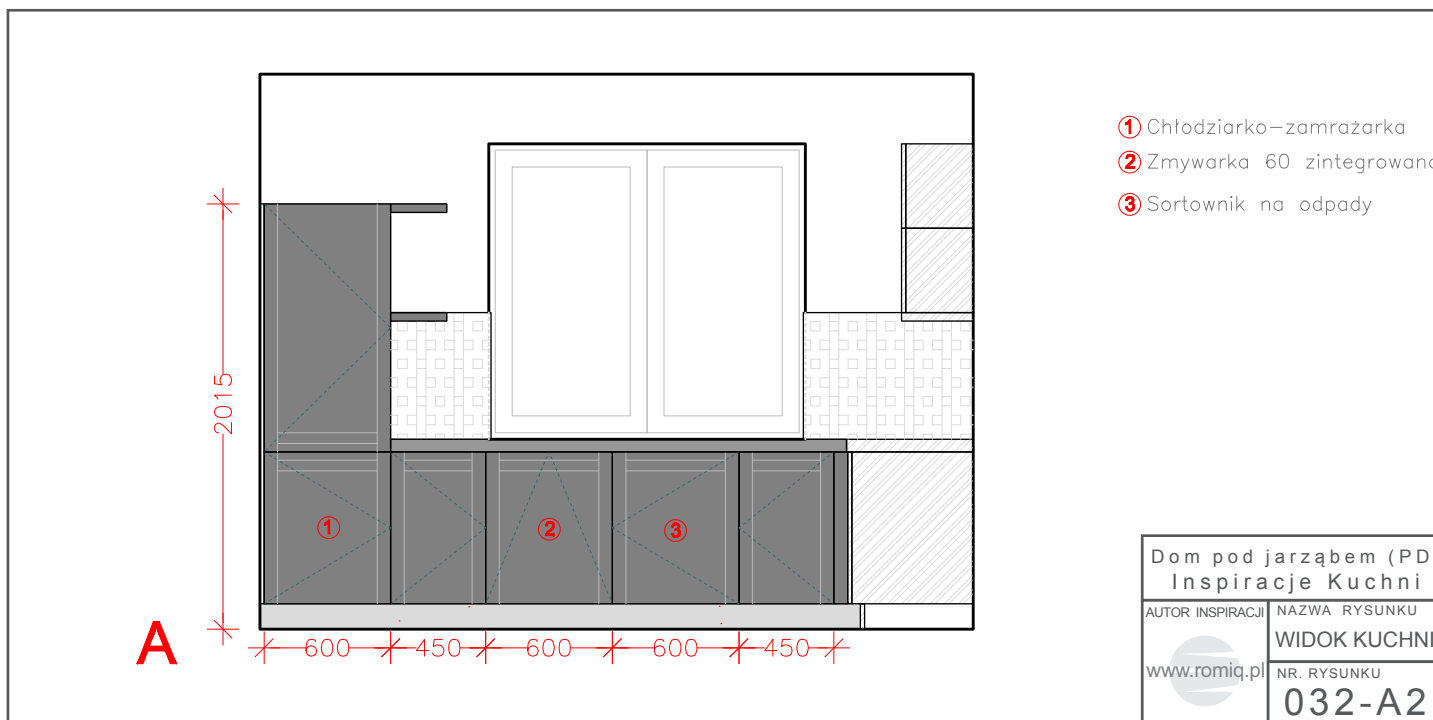

Kolory blatów

Kolory paneli z laminatu HPL na ścianie

Wybarwienia frontów

Firma "ROMI" Roman Kuchta jest przedsiębiorstwem z siedzibą w Sułkowicach i zakładem produkcyjnym działającym na rynku meblarskim od 2000 roku. Działalność firmy ma charakter kompleksowy. Jej najważniejszą zasadą jest ścisła współpraca z Klientem od momentu analizy potrzeb poprzez wybór najlepszych rozwiązań, aż po montaż całego obiektu.