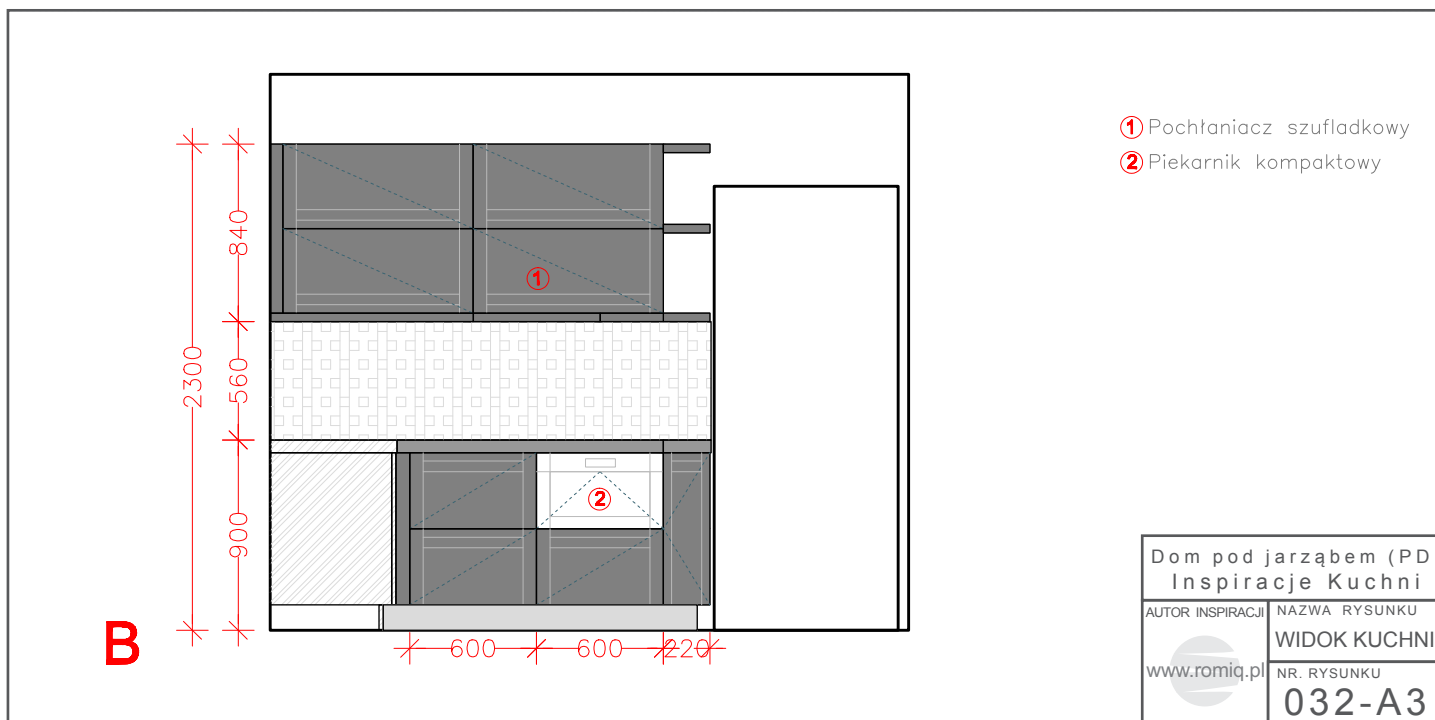

Kolory blatów

Kolory paneli z laminatu HPL na ścianie

Wybarwienia frontów

Firma "ROMI" Roman Kuchta jest przedsiębiorstwem z siedzibą w Sułkowicach i zakładem produkcyjnym działającym na rynku meblarskim od 2000 roku. Działalność firmy ma charakter kompleksowy. Jej najważniejszą zasadą jest ścisła współpraca z Klientem od momentu analizy potrzeb poprzez wybór najlepszych rozwiązań, aż po montaż całego obiektu.