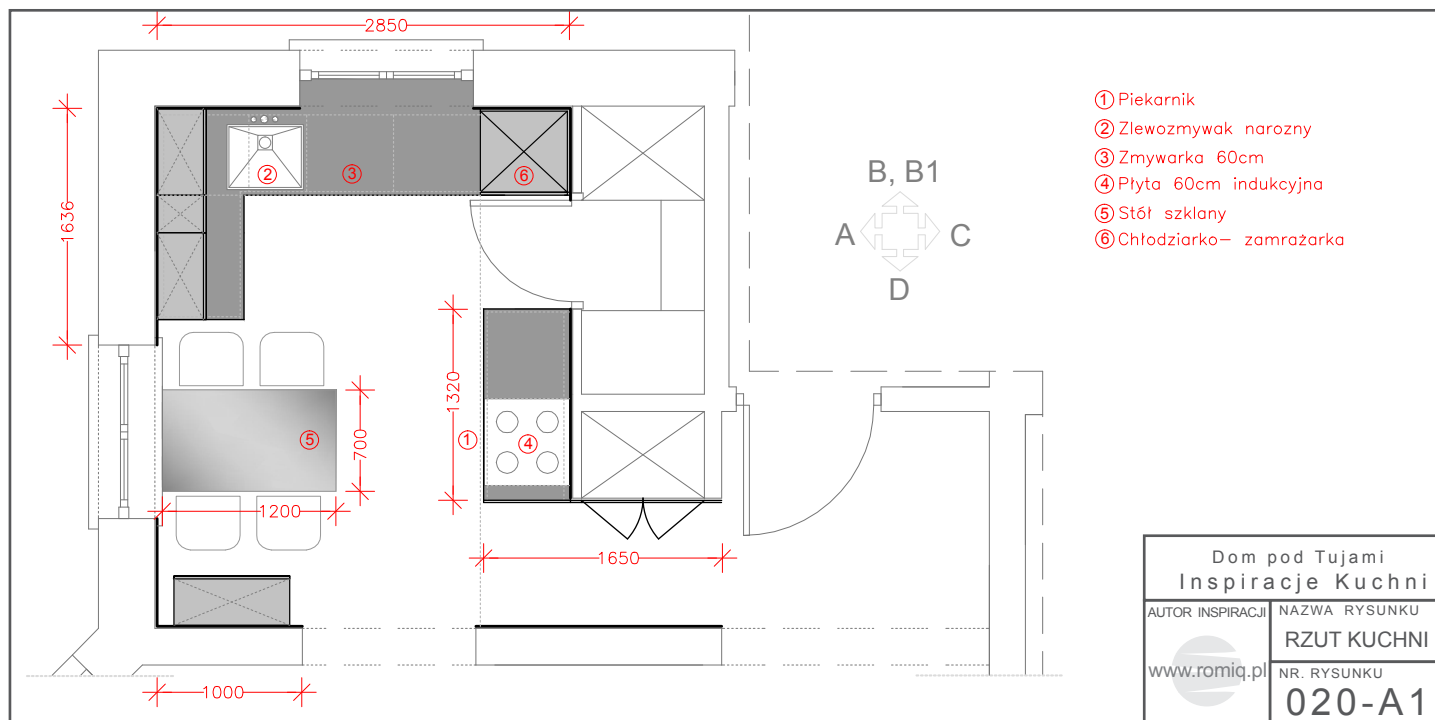

- ① Chłodziarka
- ② KOsz na śmieci
- ③ Zmywarka 60cm

B

Dom pod Tujami Inspiracje Kuchni	
AUTOR INSPIRACJI	NAZWA RYSUNKU
www.romiq.pl	WIDOK KUCHNI
	NR. RYSUNKU
	<b>020-A3</b>

- ① Pochłaniacz Pary wyspowy
- ② Piekarnik Kompaktowy
- ③ Szyba Lacobel