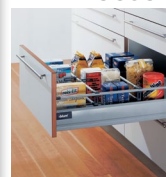

Aksesoria BLUM

Wybarwienia frontów