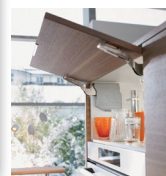

Aksesoria BLUM

Wybarwienia frontów