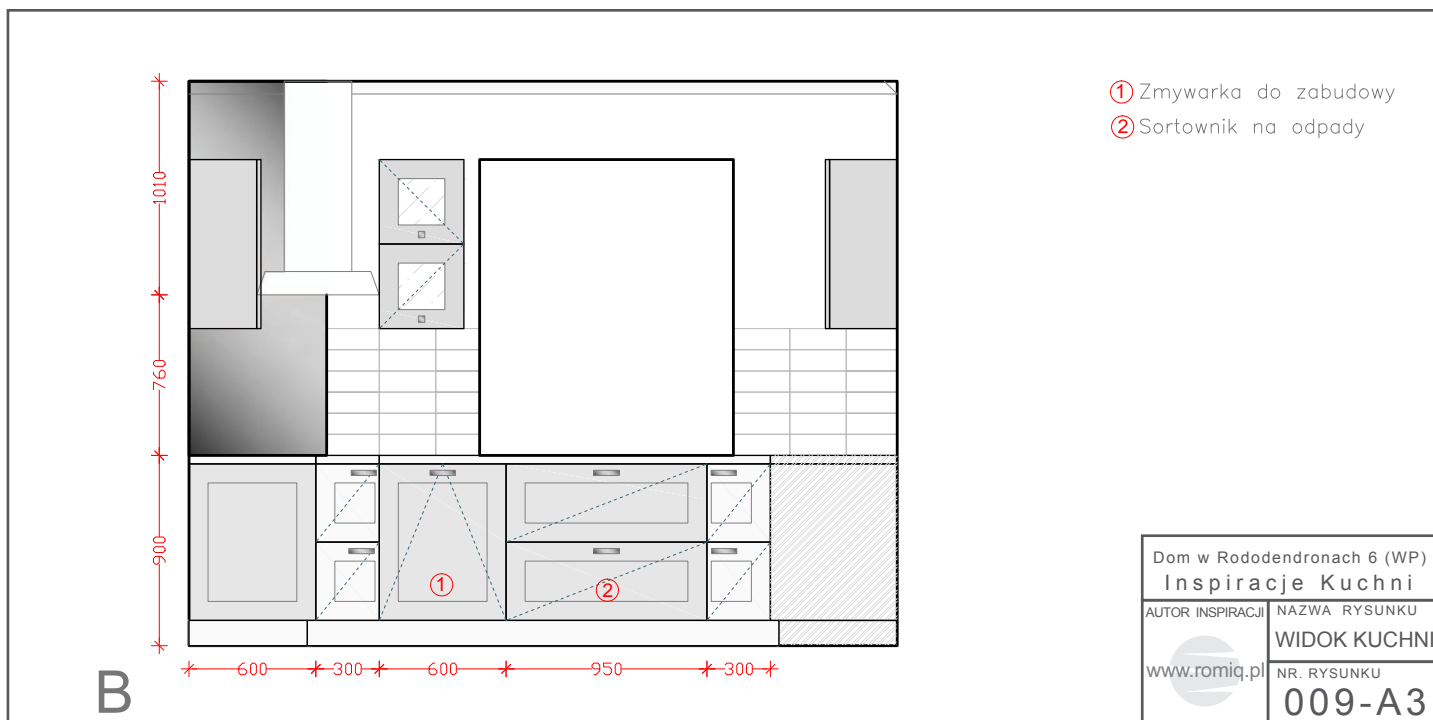

**blum**

Copyright 2011 romiq.pl

**Dom w Rododendronach 6 (WP)**

**Biura Projektów ARCHON+**

Aby obejrzeć więcej  
prezentacji zapraszamy  
na stronę: [www.romiq.pl](http://www.romiq.pl)

Firma "ROMI" Roman Kuchta jest przedsiębiorstwem z siedzibą w Sułkowicach i zakładem produkcyjnym działającym na rynku meblarskim od 2000 roku. Działalność firmy ma charakter kompleksowy. Jej najważniejszą zasadą jest ścisła współpraca z Klientem od momentu analizy potrzeb poprzez wybór najlepszych rozwiązań, aż po montaż całego obiektu.