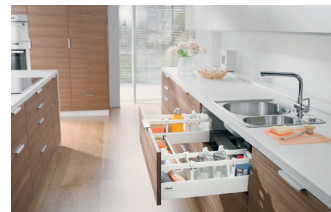

Szufflady BLUM antaro

Kuchnia piękna i praktyczna

Systemy szufflad, zawiasów i podnośników firmy Blum fascynują, perfekcją ruchu, nowoczesnym wzornictwem oraz szerokim spektrum zastosowania. Sprawiają, że szufflady i fronty szafek otwierają się z łatwością a zamykają delikatnie oraz cicho. Zapewniają komfort i ergonomię pracy w kuchni.