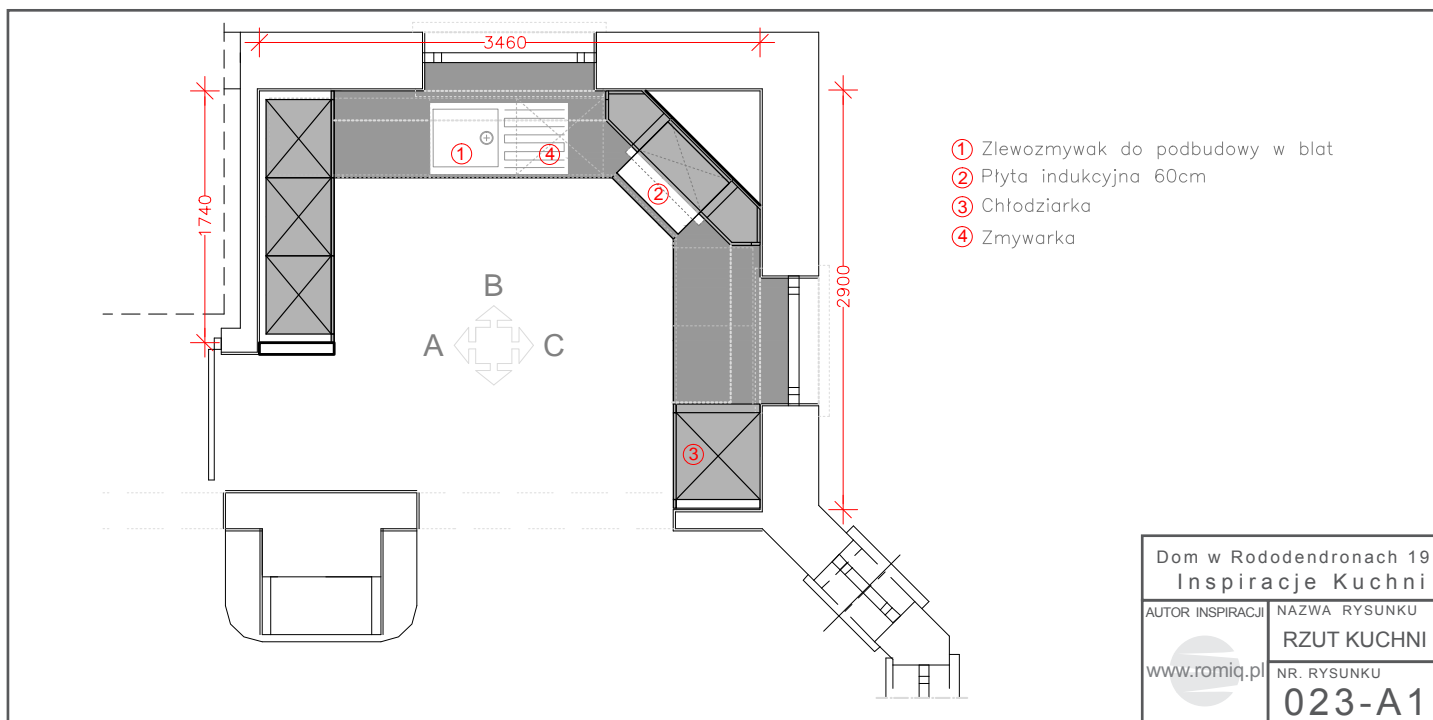

# Dom w Rododendronach 19

Biura Projektów ARCHON+

Aby obejrzeć więcej  
prezentacji zapraszamy  
na stronę: [www.romiq.pl](http://www.romiq.pl)

Firma "ROMI" Roman Kuchta jest przedsiębiorstwem z siedzibą w Sułkowicach i zakładem produkcyjnym działającym na rynku meblarskim od 2000 roku. Działalność firmy ma charakter kompleksowy. Jej najważniejszą zasadą jest ścisła współpraca z Klientem od momentu analizy potrzeb poprzez wybór najlepszych rozwiązań, aż po montaż całego obiektu.