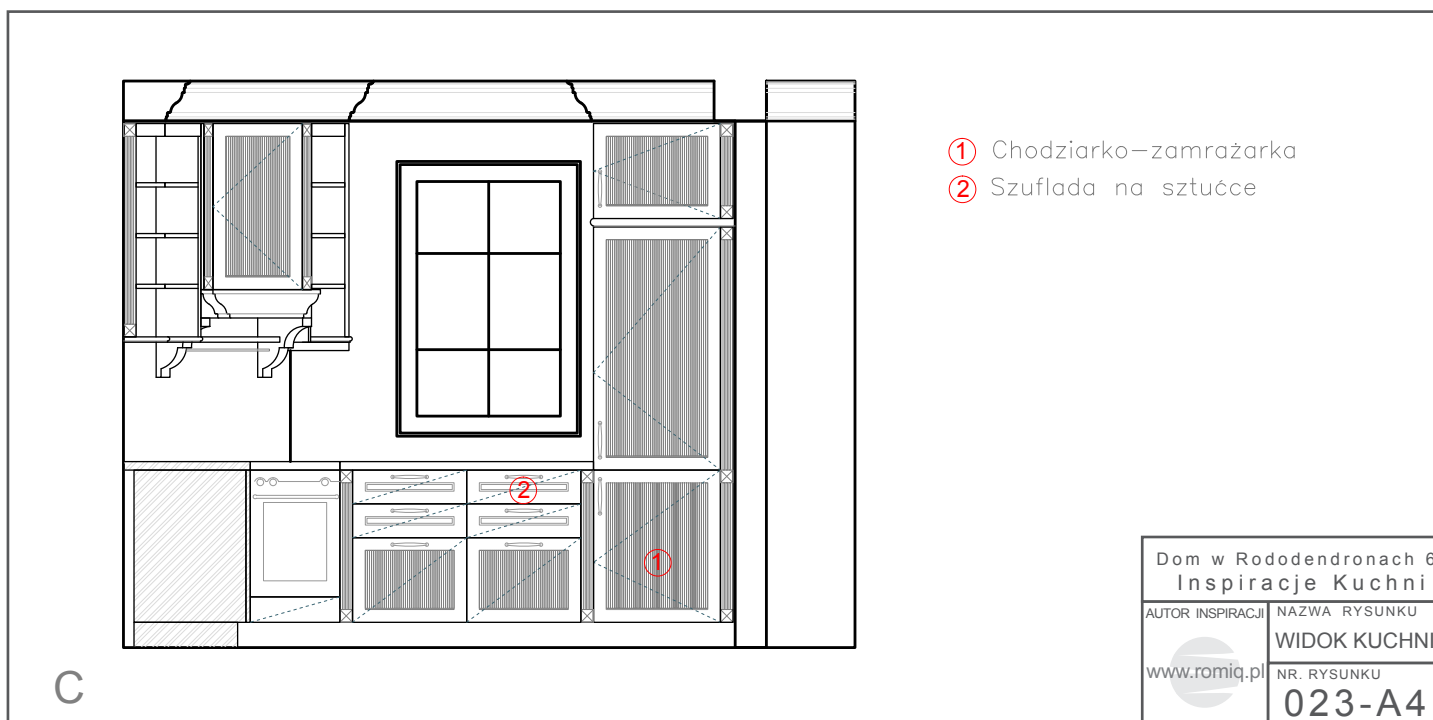

www.blum.pl

Perfecting motion 

Copyright 2011 romiq.pl

Dom w Rododendronach 6
Biura Projektów ARCHON+

Aby obejrzeć więcej
prezentacji zapraszamy
na stronę: www.romiq.pl

Firma "ROMI" Roman Kuchta jest przedsiębiorstwem z siedzibą w Sułkowicach i zakładem produkcyjnym działającym na rynku meblarskim od 2000 roku. Działalność firmy ma charakter kompleksowy. Jej najważniejszą zasadą jest ścisła współpraca z Klientem od momentu analizy potrzeb poprzez wybór najlepszych rozwiązań, aż po montaż całego obiektu.