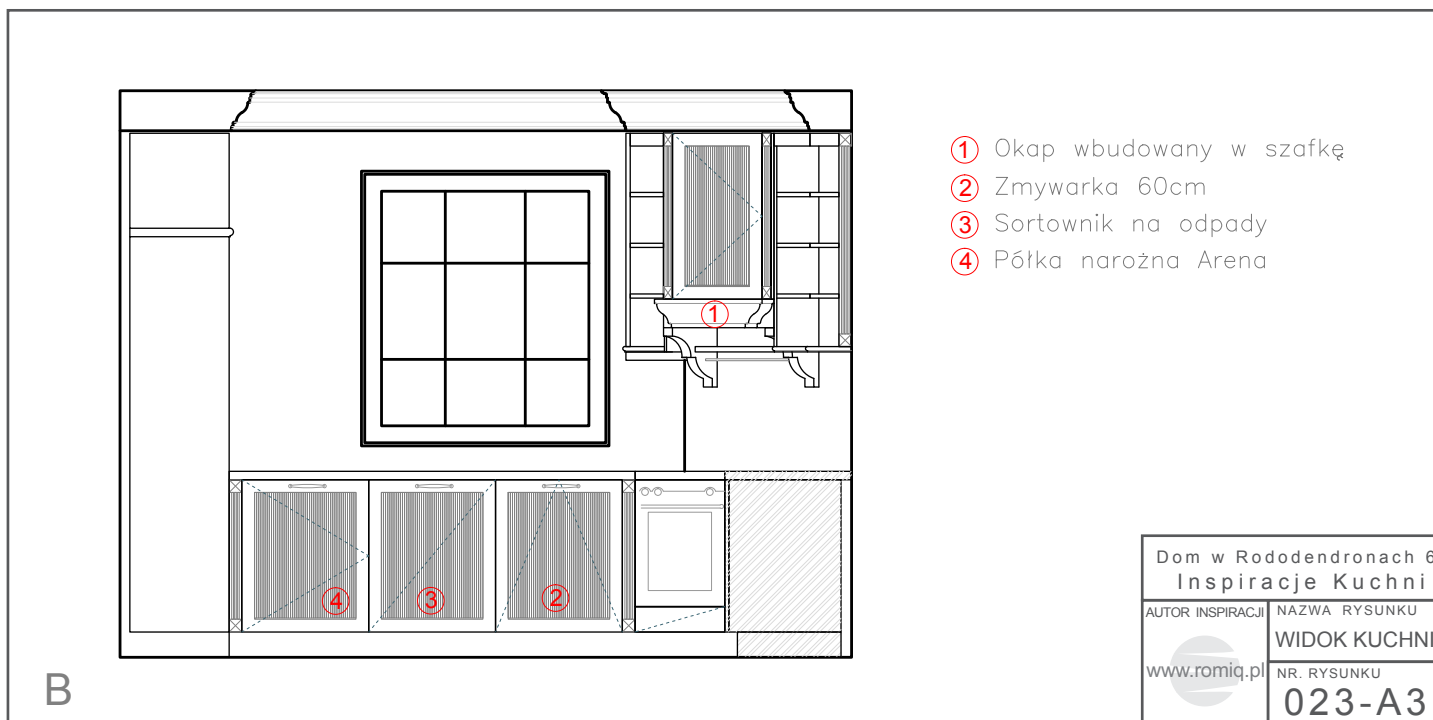

www.blum.pl

Perfecting motion 

Copyright 2011 romiq.pl

Dom w Rododendronach 6
Biura Projektów ARCHON+

Aby obejrzeć więcej
prezentacji zapraszamy
na stronę: www.romiq.pl

Firma "ROMI" Roman Kuchta jest przedsiębiorstwem z siedzibą w Sułkowicach i zakładem produkcyjnym działającym na rynku meblarskim od 2000 roku. Działalność firmy ma charakter kompleksowy. Jej najważniejszą zasadą jest ścisła współpraca z Klientem od momentu analizy potrzeb poprzez wybór najlepszych rozwiązań, aż po montaż całego obiektu.