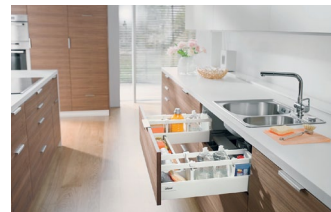

Szuflady BLUM antaro

Kuchnia piękna i praktyczna

Systemy szuflad, zawiasów i podnośników firmy Blum fascynują, perfekcją ruchu, nowoczesnym wzornictwem oraz szerokim spektrum zastosowania. Sprawiają, że szuflady i fronty szafek otwierają się z łatwością a zamykają delikatnie oraz cicho. Zapewniają komfort i ergonomię pracy w kuchni.