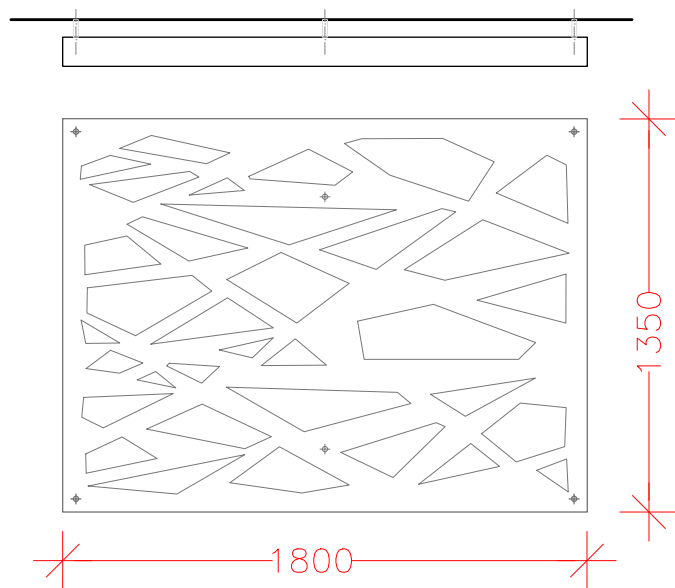

① Szkło z nadrukiem cyfrowym

Dom pod jarząbem (PD) Inspiracje Kuchni	
AUTOR INSPIRACJI	NAZWA RYSUNKU
www.romiq.pl	WIDOK KUCHNI
	NR. RYSUNKU
	032-B3

D

PLAFON PRZESTRZENNY LAKIEROWANY W
WYSOKIM POŁYSKU Z OŚWIETLENIEM LED