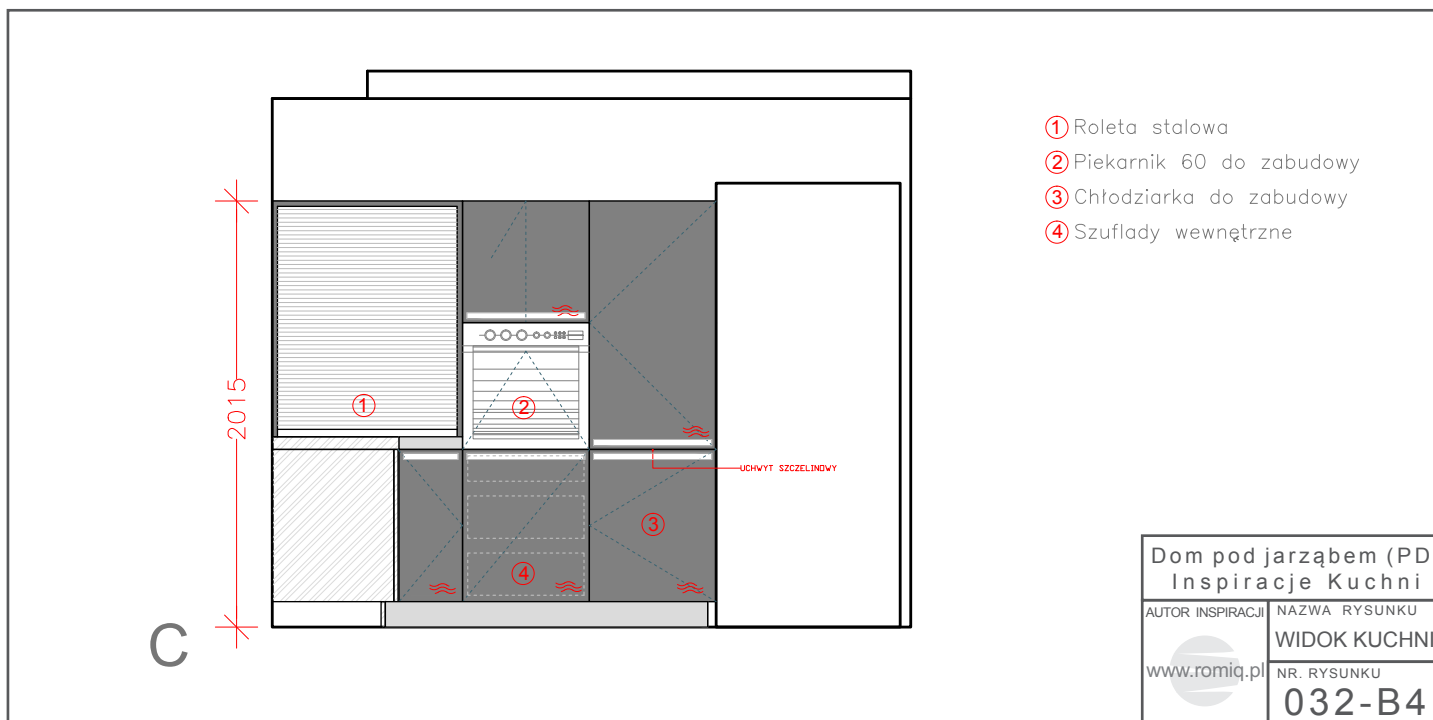

Kolory blatów Corian

Szuflady Tandembox antaro

Akcesoria BLUM

Copyright 2011 romiq.pl

Dom pod jarząbem (PD)

Biura Projektów ARCHON+

Aby obejrzyć więcej
prezentacji zapraszamy
na stronę: www.romiq.pl

B1