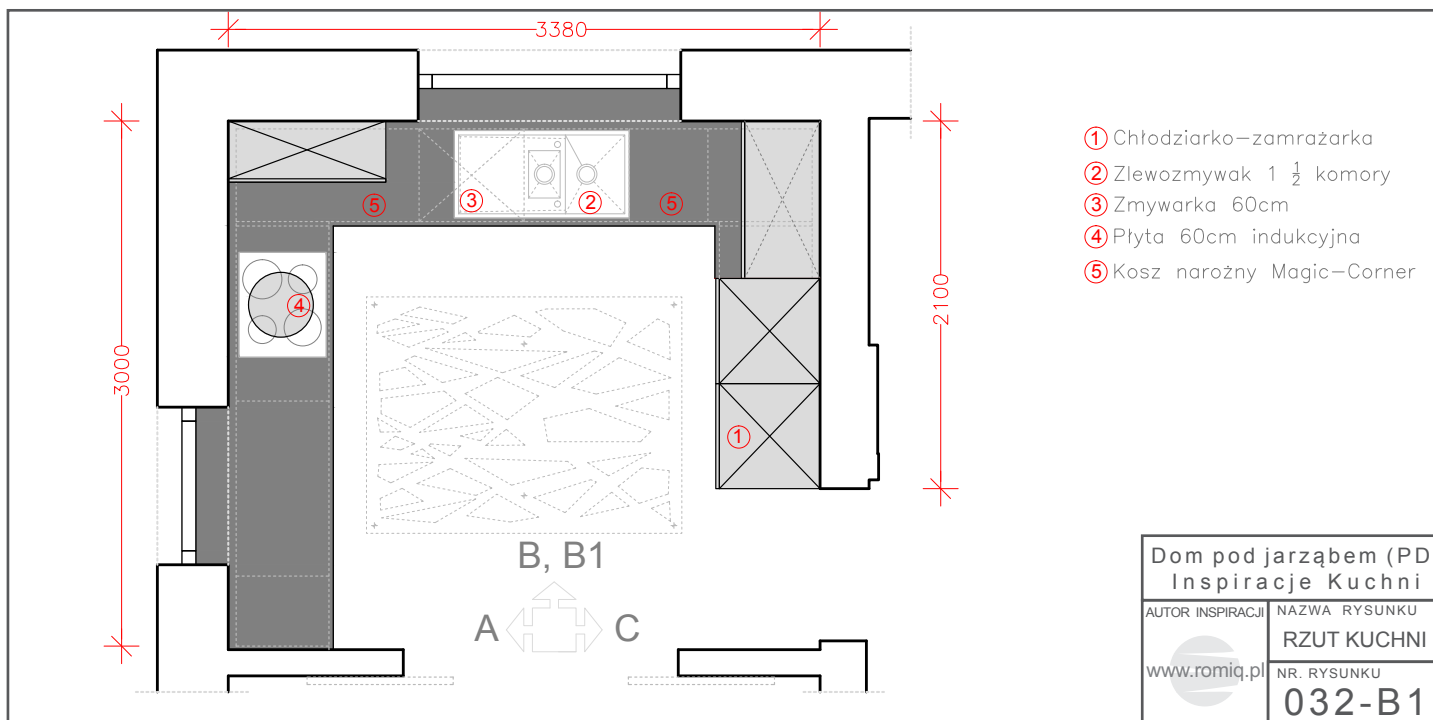

Kolory blatów Corian

Szuflady Tandembox antaro

Akcesoria BLUM

Copyright 2011 romiq.pl

Dom pod jarząbem (PD)

Biura Projektów ARCHON+

Aby obejrzyć więcej
prezentacji zapraszamy
na stronę: www.romiq.pl

B1