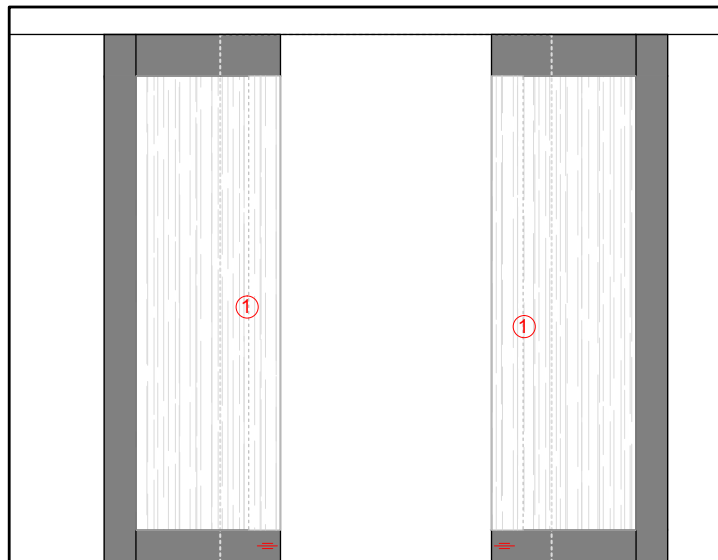

B1

① Szkło z nadrukiem cyfrowym

Dom pod jarząbem (PD) Inspiracje Kuchni	
AUTOR INSPIRACJI	NAZWA RYSUNKU
www.romiq.pl	WIDOK KUCHNI
	NR. RYSUNKU
	032-B3