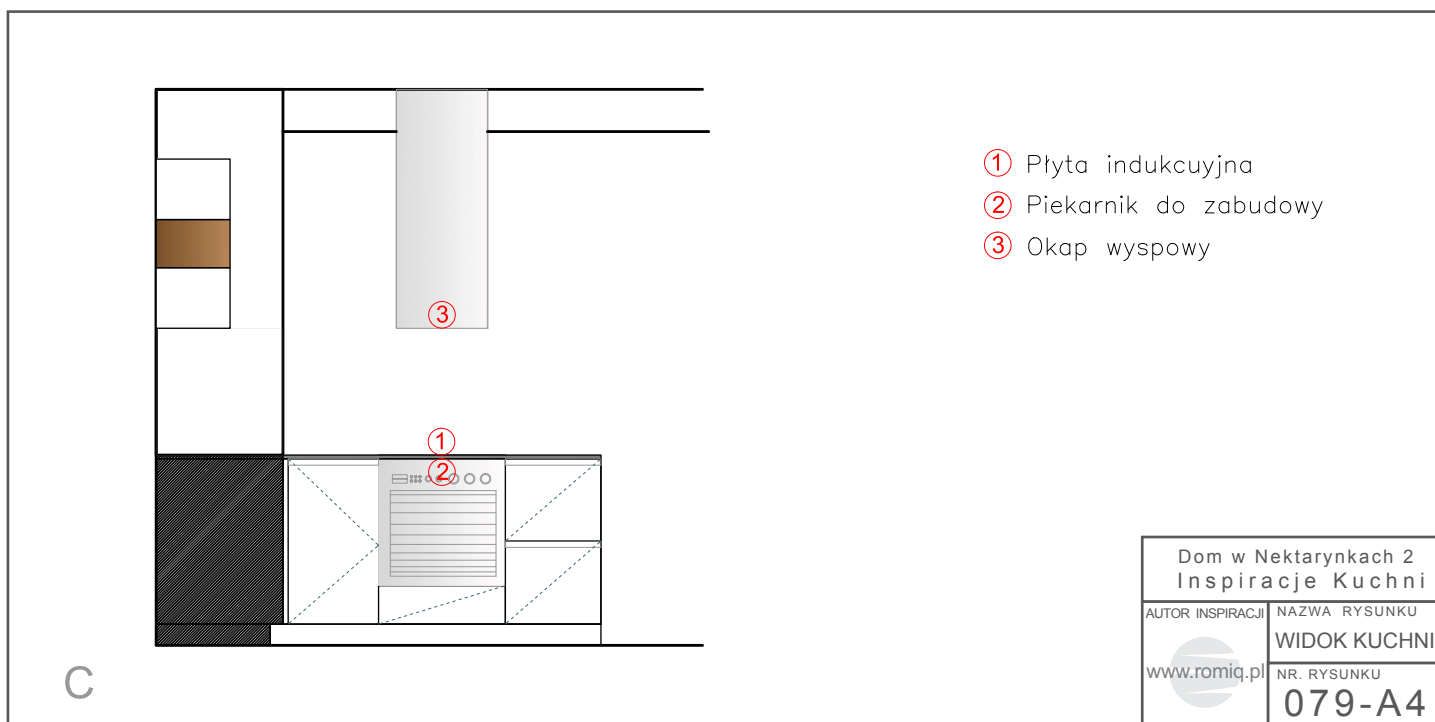

Aksesoria Blum

Copyright 2011 romiq.pl

Dom w Nektarynkach 2
Biura Projektów ARCHON+

Aby obejrzeć więcej
prezentacji zapraszamy
na stronę: www.romiq.pl

PRODUCENT MEBLI
PROJEKTY
ARANŻACJE
WYKONAWSTWO
DO MIESZKAŃ,
BIUR, HOTELI