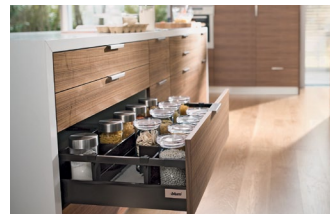

Szuflady BLUM antaro

Kuchnia pasująca do Ciebie

Spraw, by Twoja kuchnia pasowała do ciebie tak, jak nigdy dotąd! Szuflada TANDEMBOX intivo oferuje możliwość indywidualnego projektowania dekoru ze szkła, marmuru, drewna, skóry lub plexi. Może on nawiązywać do wystroju pomieszczenia, wyglądu zewnętrznego mebla lub wręcz przeciwnie, pełnić rolę mocnego akcentu.

www.blum.pl

Perfecting motion **blum**

Copyright 2011 romiq.pl

Dom w Rododendronach 19
Biura Projektów ARCHON+

Aby obejrzeć więcej
prezentacji zapraszamy
na stronę: www.romiq.pl