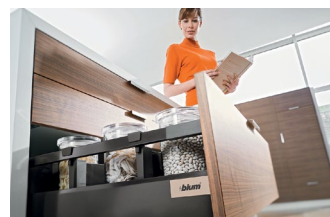

Kuchnia pasująca do Ciebie

Spraw, by Twoja kuchnia pasowała do ciebie tak, jak nigdy dotąd! Szuflada TANDEMBOX intivo oferuje możliwość indywidualnego projektowania dekoru ze szkła, marmuru, drewna, skóry lub plexi. Może on nawiązywać do wystroju pomieszczenia, wyglądu zewnętrznego mebla lub wręcz przeciwnie, pełnić rolę mocnego akcentu.